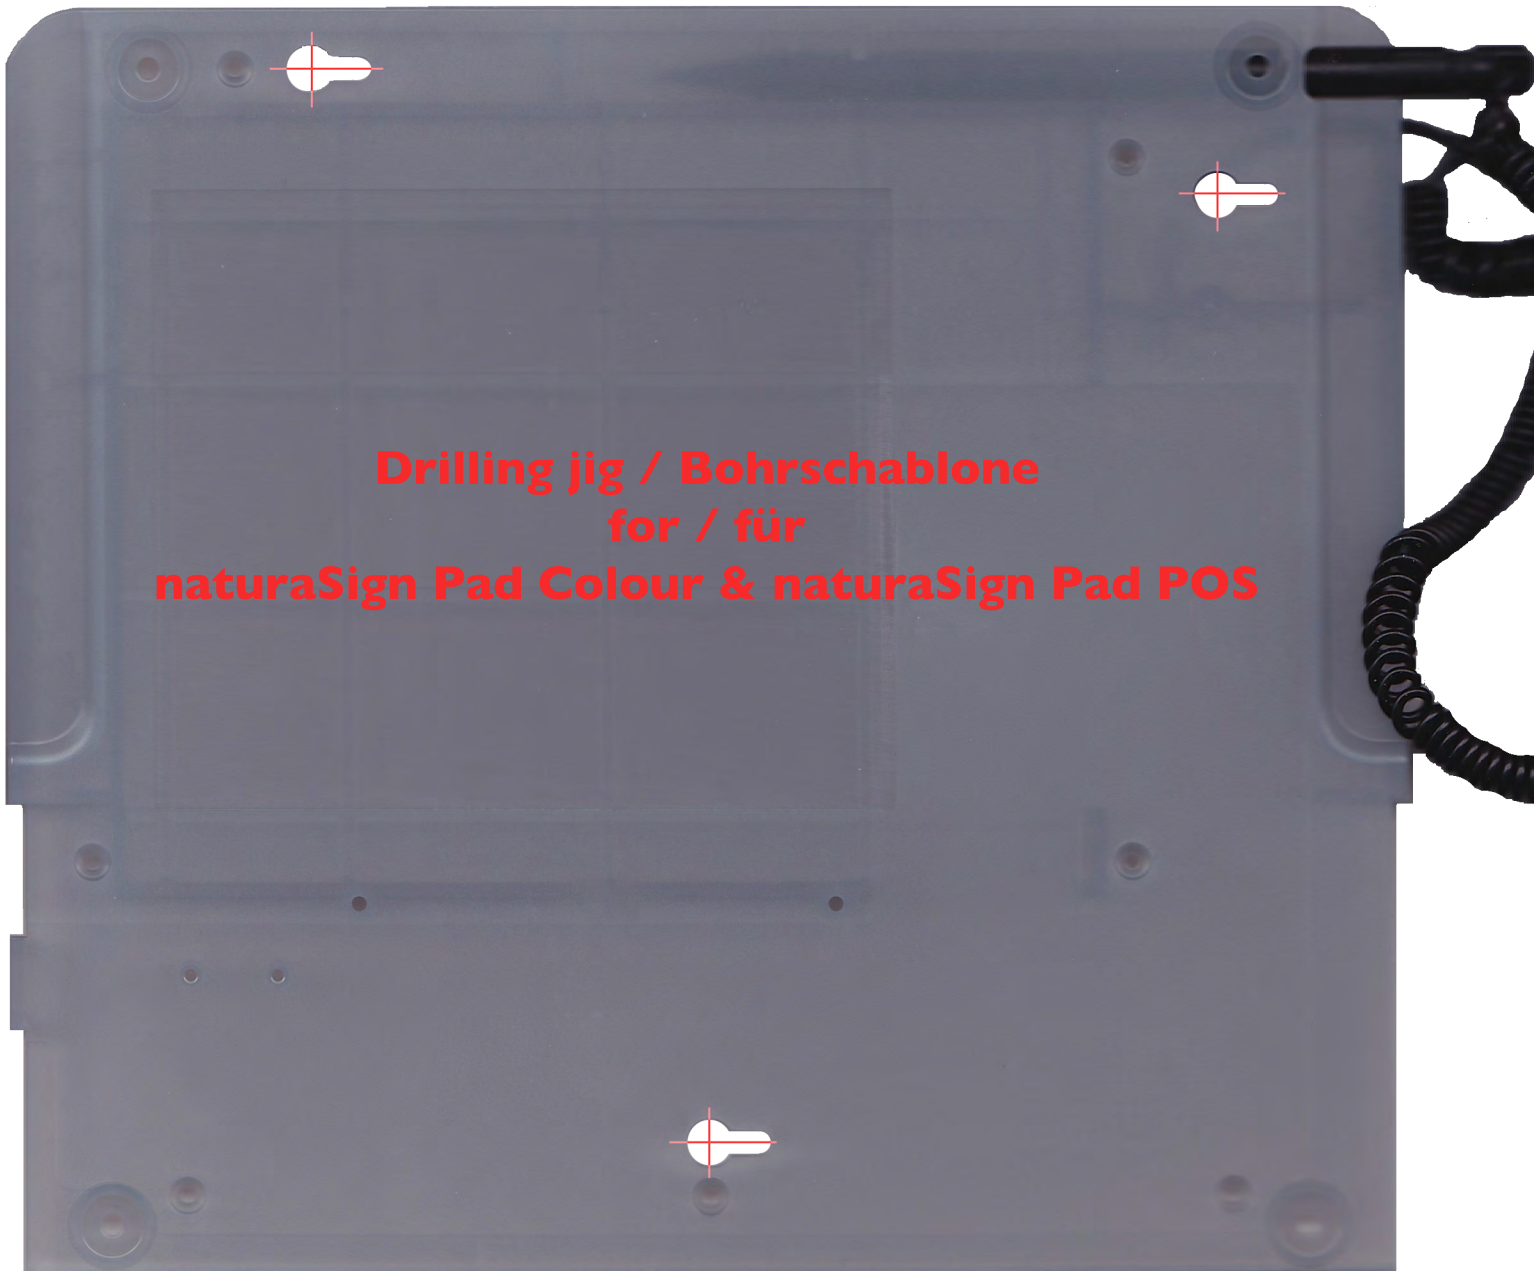

Please make sure you print this document in the right scale 1:1

Step Over

Bitte vergewissern Sie sich, dass Sie dieses Dokument in der richtigen Skalierung (1:1) drucken !

**Drilling jig / Bohrschablone
for / für
naturaSign Pad Colour & naturaSign Pad POS**